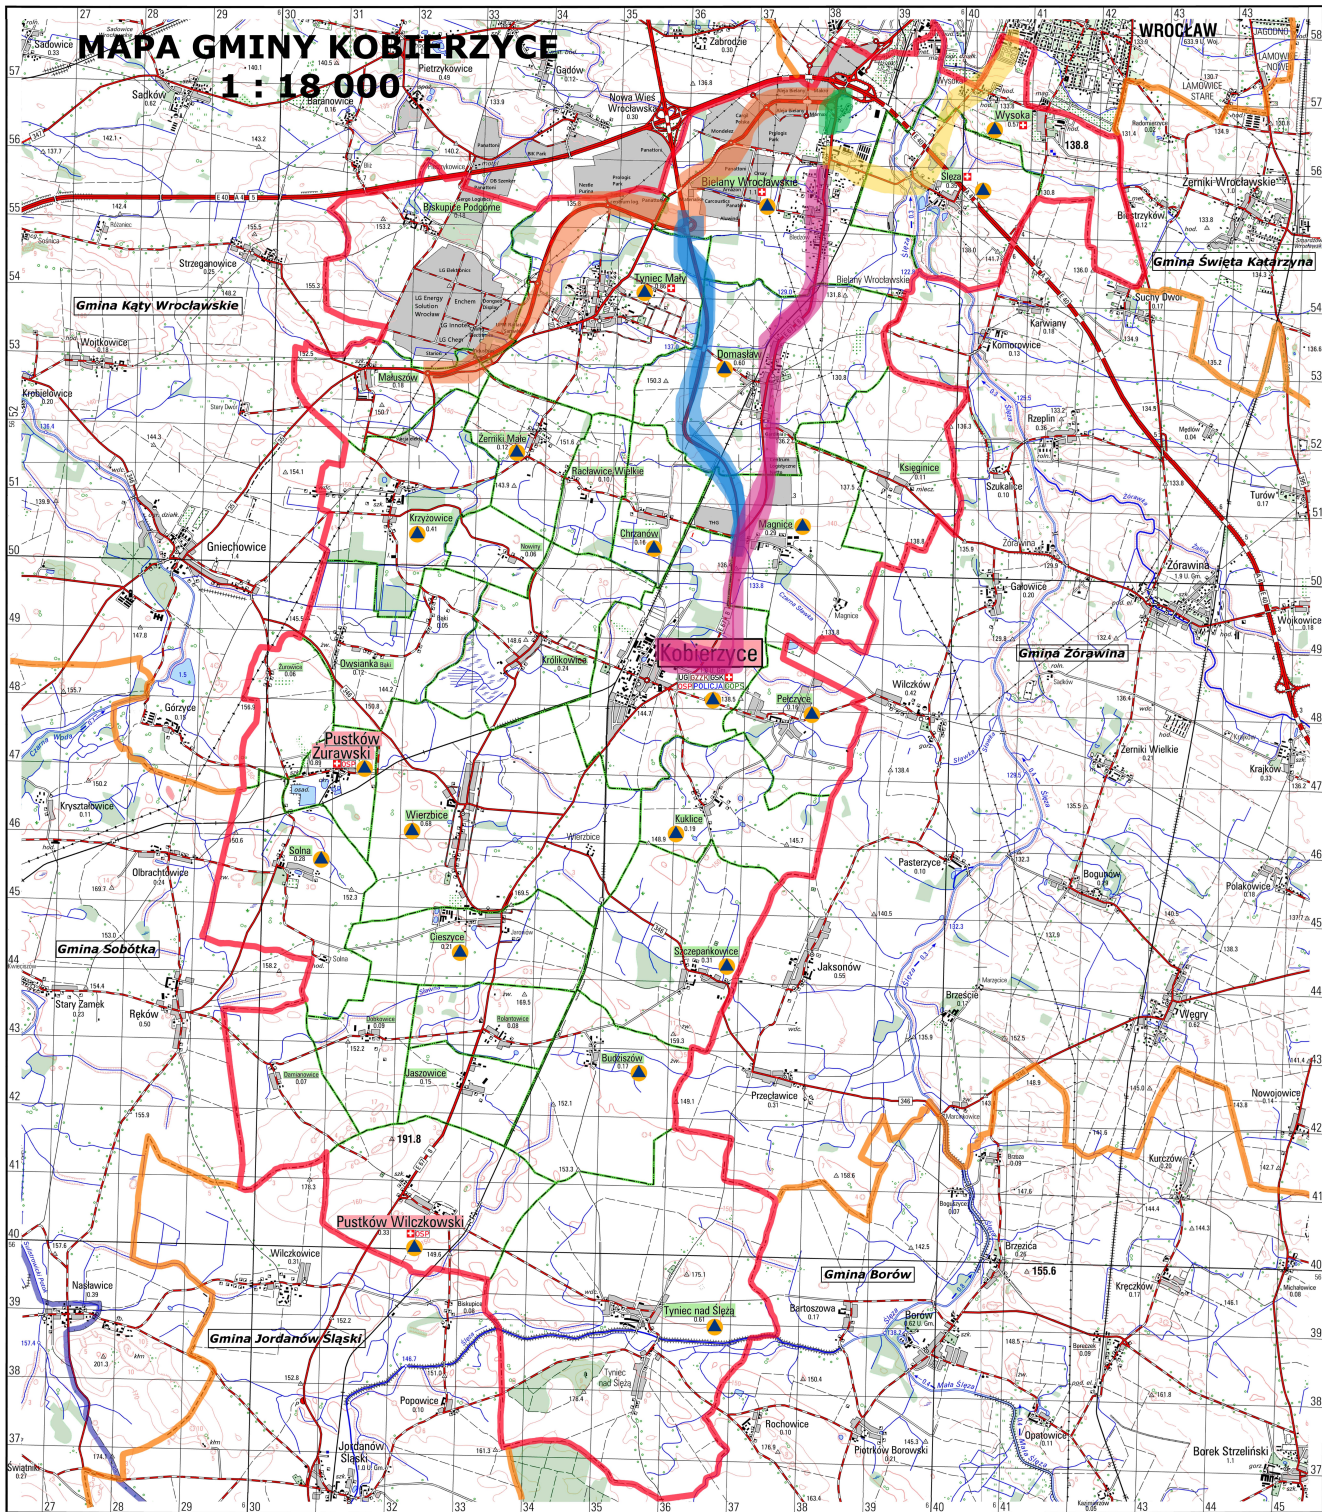

MAPA GMINY KOBIERZYCE

1 : 18 000

Legenda

Linie komunikacyjne

- Linie kolejowe
- Linie autobusowe
- Linie drożowe
- Linie wodne

Granice

- Granice państwa
- Granice województwa
- Granice powiatu
- Granice gminy

Podział terytorialny

- Województwo
- Powiat
- Gmina
- Sołectwo
- Osiedle

Wzrosty i inne symbole

- Wzrosty
- Symboly

Opis symboli

- Symboly

Skala

1 : 18 000

Wielkość skali

1 : 18 000

Uwagi

- Mapa opracowana na podstawie danych z 2018 roku.
- Mapa nie jest przeznaczona do celów nawigacyjnych.
- Mapa nie jest przeznaczona do celów geodezyjnych.
- Mapa nie jest przeznaczona do celów inżynierskich.