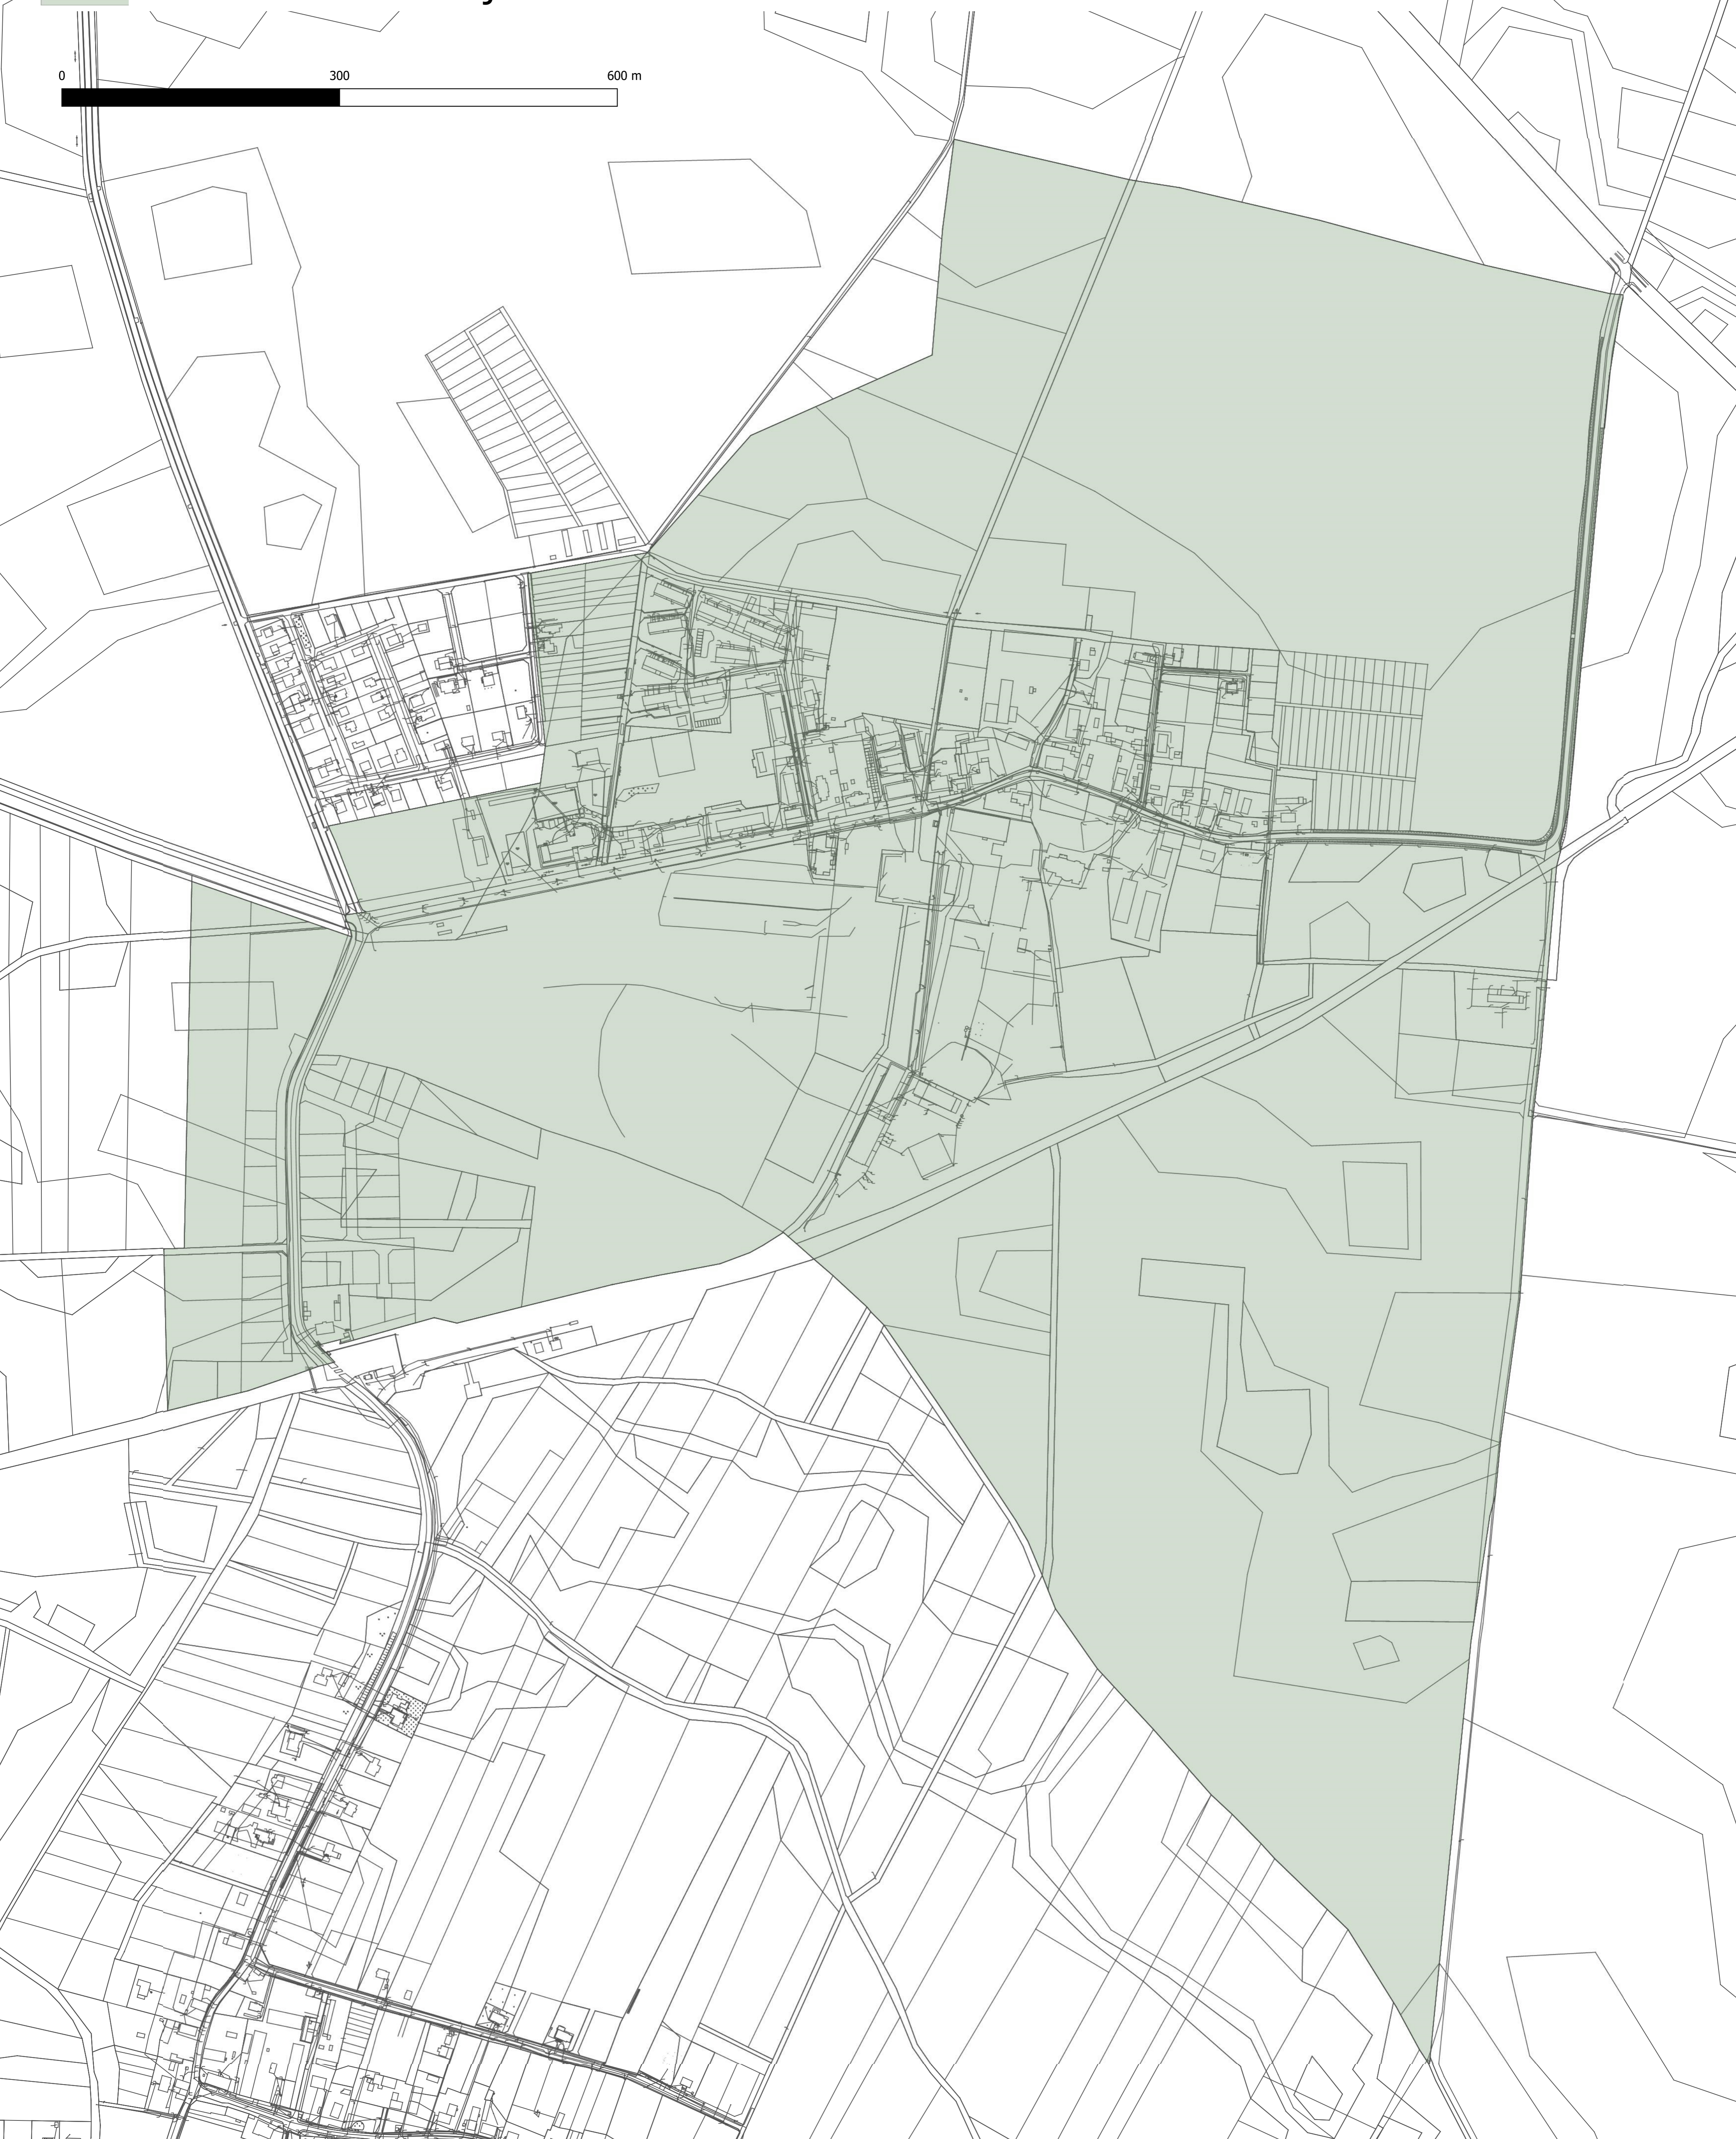

Obszar zdegradowany i obszar rewitalizacji w gminie Kobierzyce

Podobszar rewitalizacji zachód

0 300 600 m